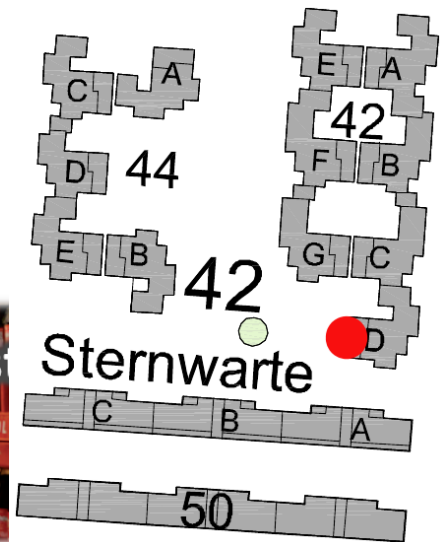

Getränkereferat Pfaffenhof

Pfaffenwaldring 42D

Öffnungszeiten: Montag & Donnerstag

Opening Times: Monday & Thursday

19:30 – 20:00 Uhr

Mineral Wasser (mineral water)

Achalm (medium/classic)	12x0,7 l	2,80€ / 0,25€	(3,30€/ 0,15€)
Naturparkquelle (medium/classic)	12x0,7 l	4,00€/ 0,35€	(3,30€/ 0,15€)